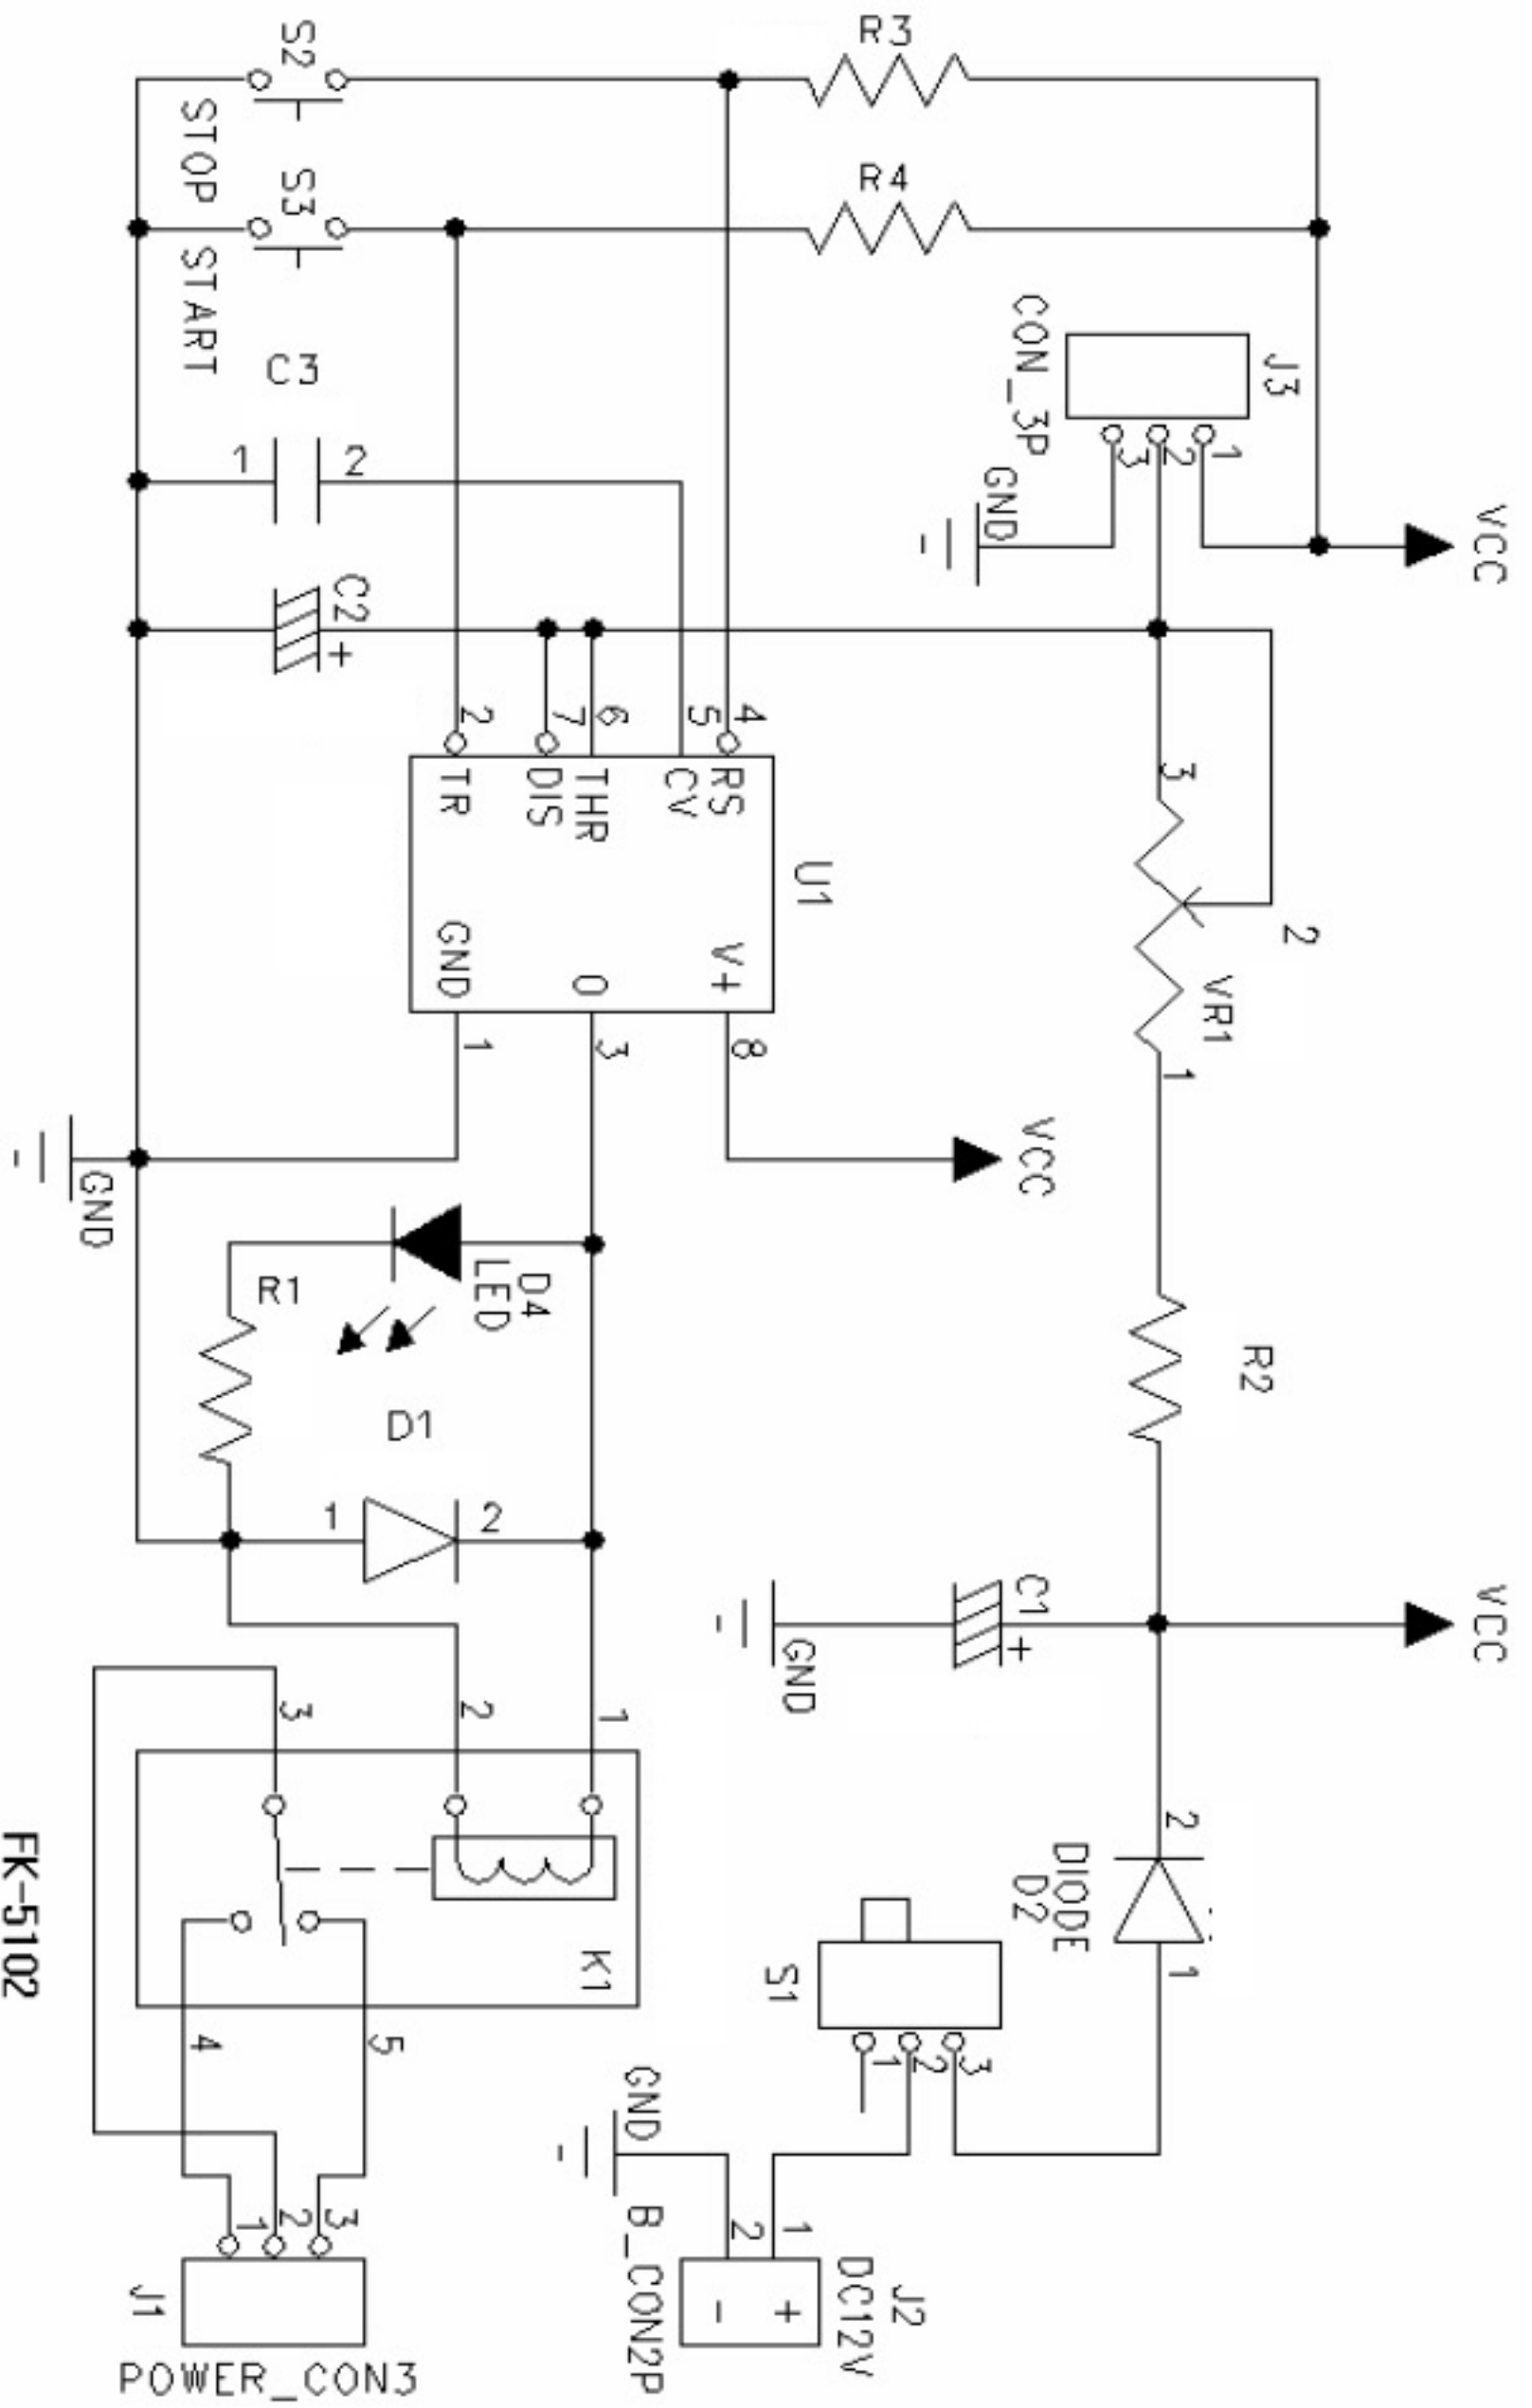

다기능 전압메타 키트

FK-5102
시작/정지 타이머 회로