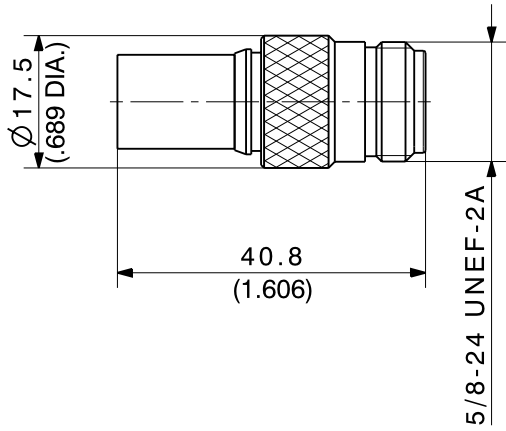

type / Typ: 21_N-50-7-14		
dimensions in millimeter [mm]	part no. / Teile Nr.: PRO-00066592	A sheet/Blatt XX / XX
description / Beschreibung	drawing-no. / Zeichnungsnr.	Release
Cable jack	DCA-00066592	A