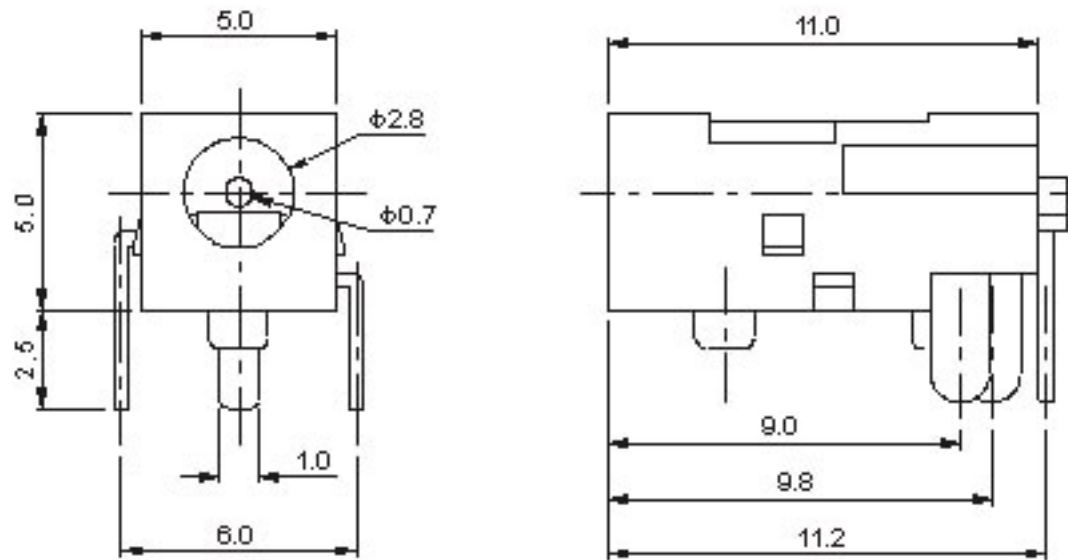

# DC POWER JACK (DC-011)

P.C.B LAYOUT TOP VIEW