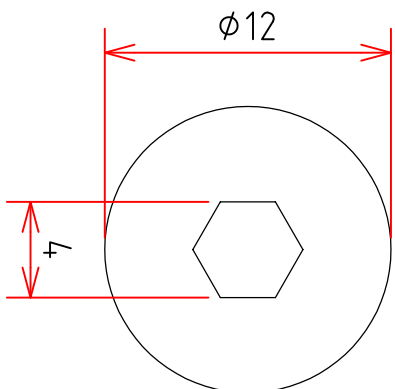

신우산업

표면처리	블랙 도장	재질	SCM435
제품명	[블랙] 점시머리 렌치볼트 (M6×12)		

웹사이트	www.alsw.co.kr	광명 본사	02-2688-0644
문의메일	alsw4509@naver.com	구로 지점	02-2645-4509
용도	다양한 용도로 사용되는 볼트		

SCALE 1:1