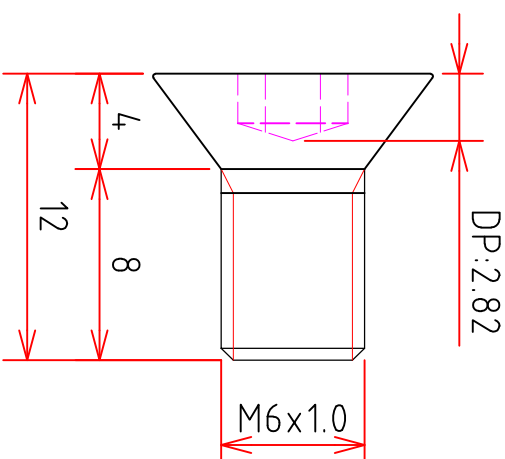

신우산업

표면처리	블랙 도장	재질	SCM435
제품명	[블랙] 점시머리 렌치볼트 (M6×12)		

웹사이트	www.alsw.co.kr	광명 본사	02-2688-0644
문의메일	alsw4509@naver.com	구로 지점	02-2645-4509
용도	다양한 용도로 사용되는 볼트		

SCALE 1:1