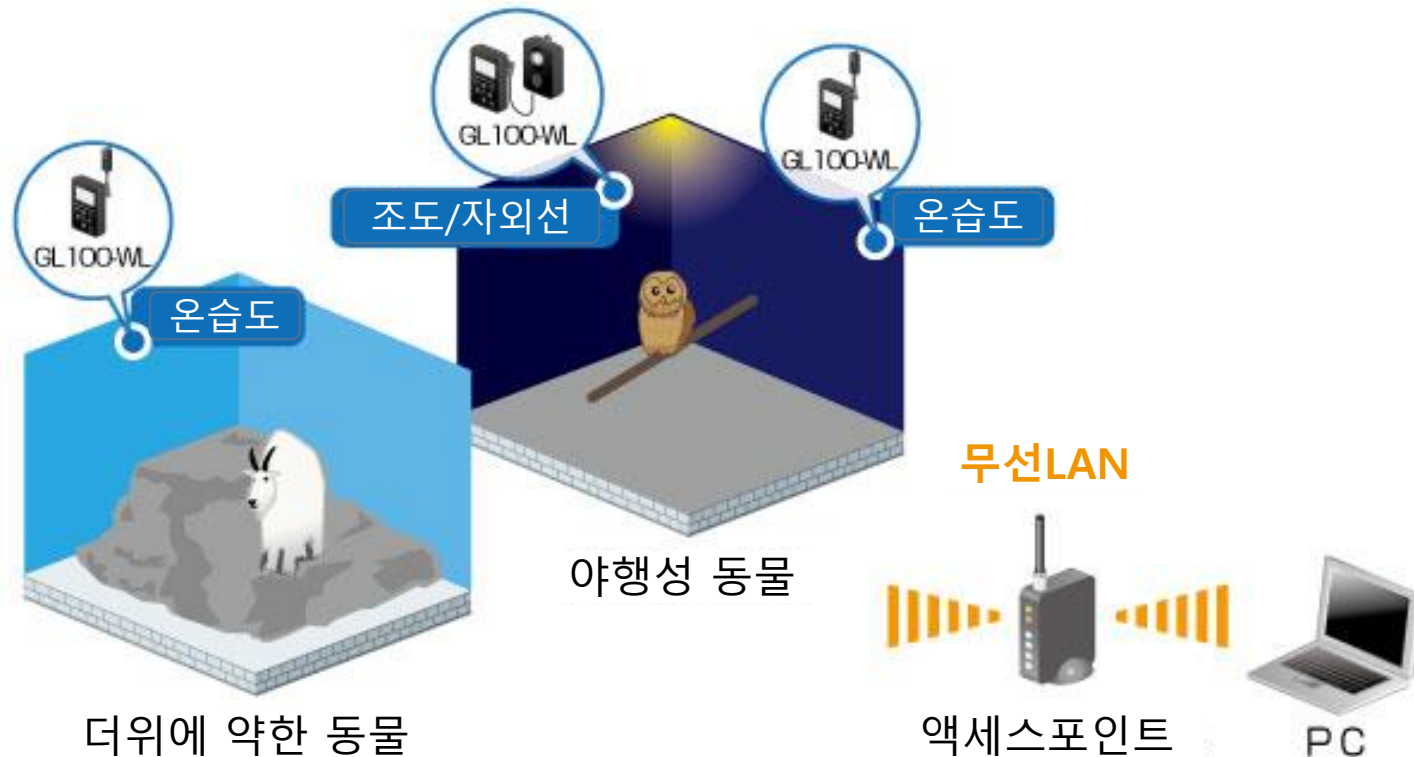

GL100 (업계 : 기타 / 업종 : 기타)

동물 전시환경 상태 보전유지

각 동물에 적합한 온습도나 조도인지를 모니터링 합니다.