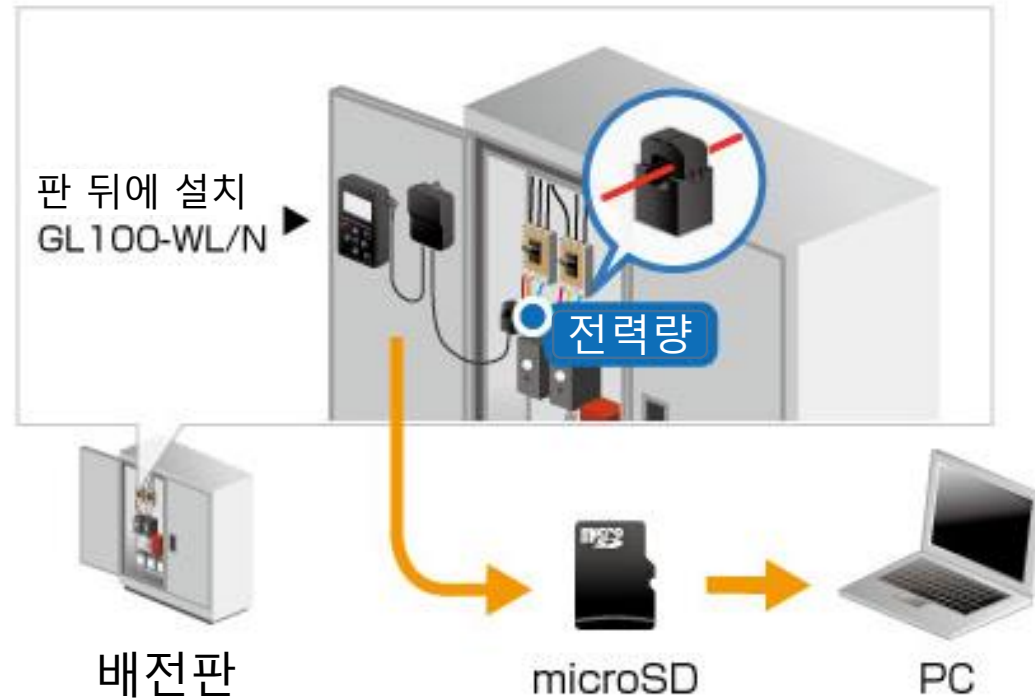

서로 다른 창고의 온습도를 무선 LAN을 활용해서 PC로 데이터 관리를 합니다.

GL100 (업계 : 기타 / 업종 : 서비스, 보수)

분전반 내의 전력량 감시

간단하게 설치해서 수록 데이터를 micro SD로 회수합니다.

GL100 (업계 : 기타 / 업종 : 서비스, 보수)

생산라인에서 제조장치의 전력 감시

생산라인의 측정필요 한 곳에 간단하게 설치하고, 무선 LAN을 활용해서 데이터를 회수합니다.