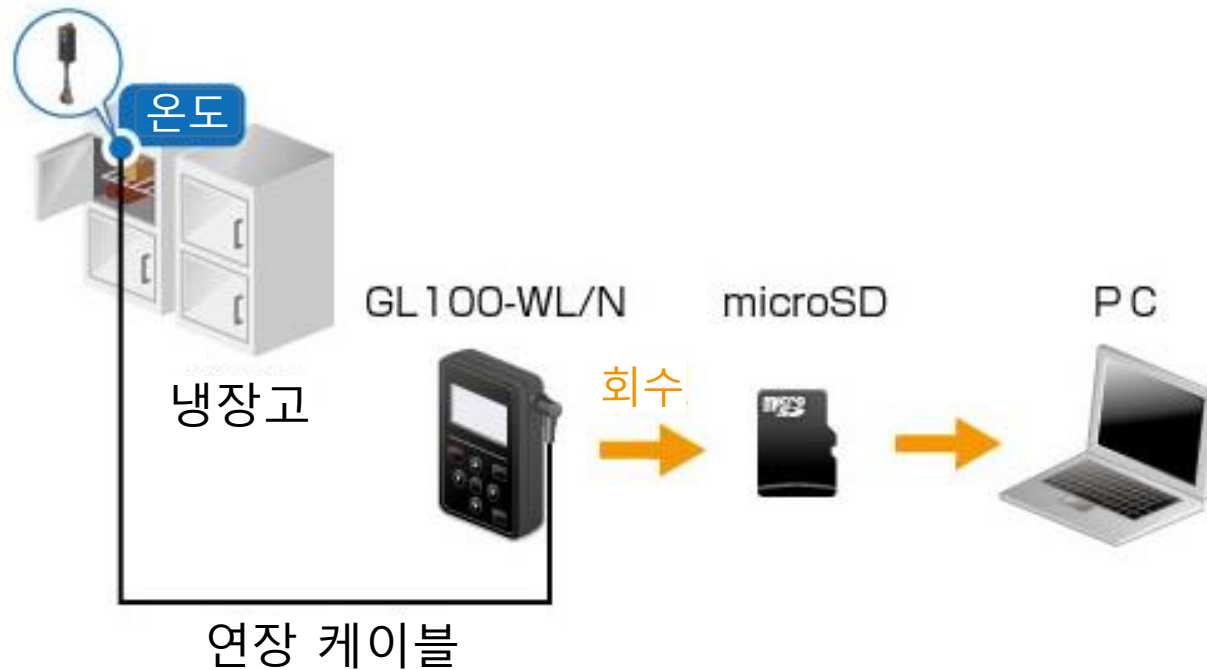

GL100

Application note

GL100 (업계 : 전기 / 업종 : 검사, 품질보증)

품질관리로 온도와 습도를 측정

신경이 쓰이는 곳을 콤팩트한 소형 로거로 측정합니다.

GL100 (업계 : 전기 / 업종 : 연구, 개발)

냉동고, 냉장고의 온도감시

연장 케이블을 사용해서 냉장고나 냉동고 내의 온도를 측정합니다.

GL100 (업계 : 전기 / 업종 : 서비스, 보수)

서버룸의 온도·습도 관리

온도상황 관리는 서버 보호를 위해 중요항목입니다. 작은 스페이스에 소형 로거를 설치하고, 무선 LAN을 경유해서 감시합니다.

GL100 (업계 : 전기 / 업종 : 검사, 품질보증)

냉장고의 전력측정

냉장고의 전력량을 간편하게 시계열로 측정합니다.

GL100 (업계 : 전기기기 / 업종 : 검사, 품질보증)

트럭 화물을 실을 때의 진동 데이터 검증

운송시의 진동을 검증하고, PC에서 진동의 규정치 오버를 리스트화합니다.

GL100 (업계 : 전기기기 / 업종 : 연구, 개발)

에어컨의 온도와 전력량을 측정

에어컨 본체 내의 좁은 장소에 서미스터를 이용해서 온도측정을 하고, 또한 전류와 실내/실외의 온도 상황 데이터를 수록합니다. ※ 고정글로벌 어드레스와 DDNS서버의 이용이 필요.