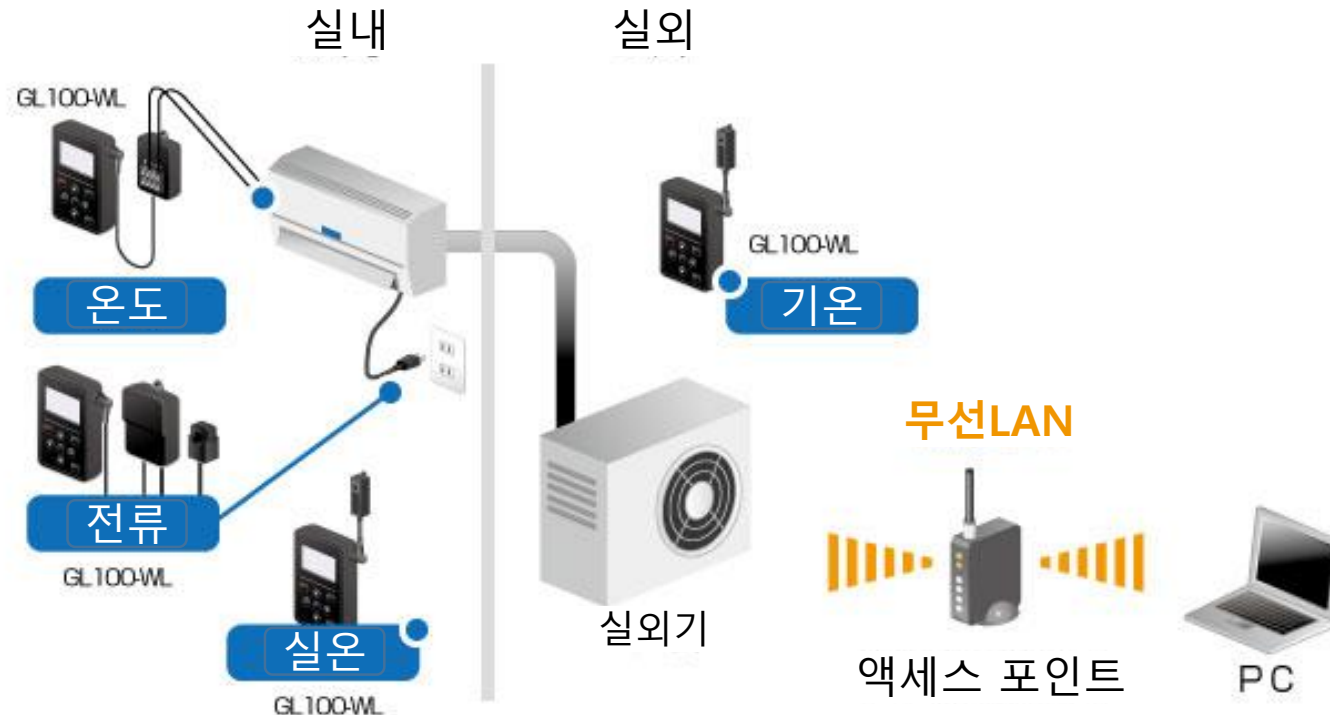

GL100 (업계 : 전기 / 업종 : 서비스, 보수)

서버룸의 온도·습도 관리

온도상황 관리는 서버 보호를 위해 중요항목입니다. 작은 스페이스에 소형 로거를 설치하고, 무선 LAN을 경유해서 감시합니다.

GL100 (업계 : 전기 / 업종 : 검사, 품질보증)

냉장고의 전력측정

냉장고의 전력량을 간편하게 시계열로 측정합니다.

GL100 (업계 : 전기기기 / 업종 : 검사, 품질보증)

트럭 화물을 실을 때의 진동 데이터 검증

운송시의 진동을 검증하고, PC에서 진동의 규정치 오버를 리스트화합니다.

GL100 (업계 : 전기기기 / 업종 : 연구, 개발)

에어컨의 온도와 전력량을 측정

에어컨 본체 내의 좁은 장소에 서미스터를 이용해서 온도측정을 하고, 또한 전류와 실내/실외의 온도 상황 데이터를 수록합니다. ※ 고정글로벌 어드레스와 DDNS서버의 이용이 필요.

GL100 (업계 : 전기기기 / 업종 : 연구, 개발)

협소한 곳의 온도 계측

스마트폰 본체 내의 좁은 장소에 서미스터를 사용해서 가동조건 별 온도측정을 하고, 측정 데이터를 PC로 확인합니다.

GL100 (업계 : 건설, 토목 / 업종 : 서비스, 보수)

공조설비의 온도·습도 관리

빌딩 등의 공조설비의 유지보수 시에 에너지절약 공간을 소형 로거로 온도·습도를 감시합니다.