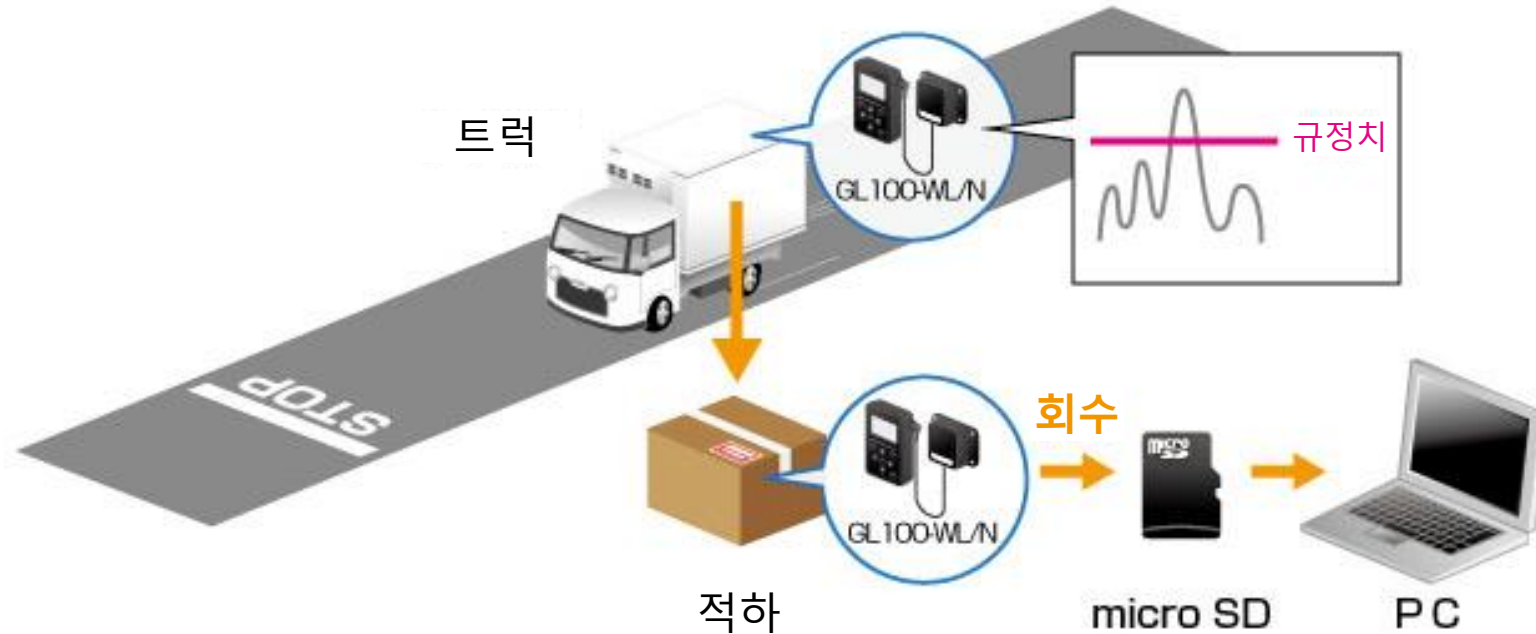

GL100 (업계 : 전기기기 / 업종 : 검사, 품질보증)

트럭 화물을 실을 때의 진동 데이터 검증

운송시의 진동을 검증하고, PC에서 진동의 규정치 오버를 리스트화합니다.