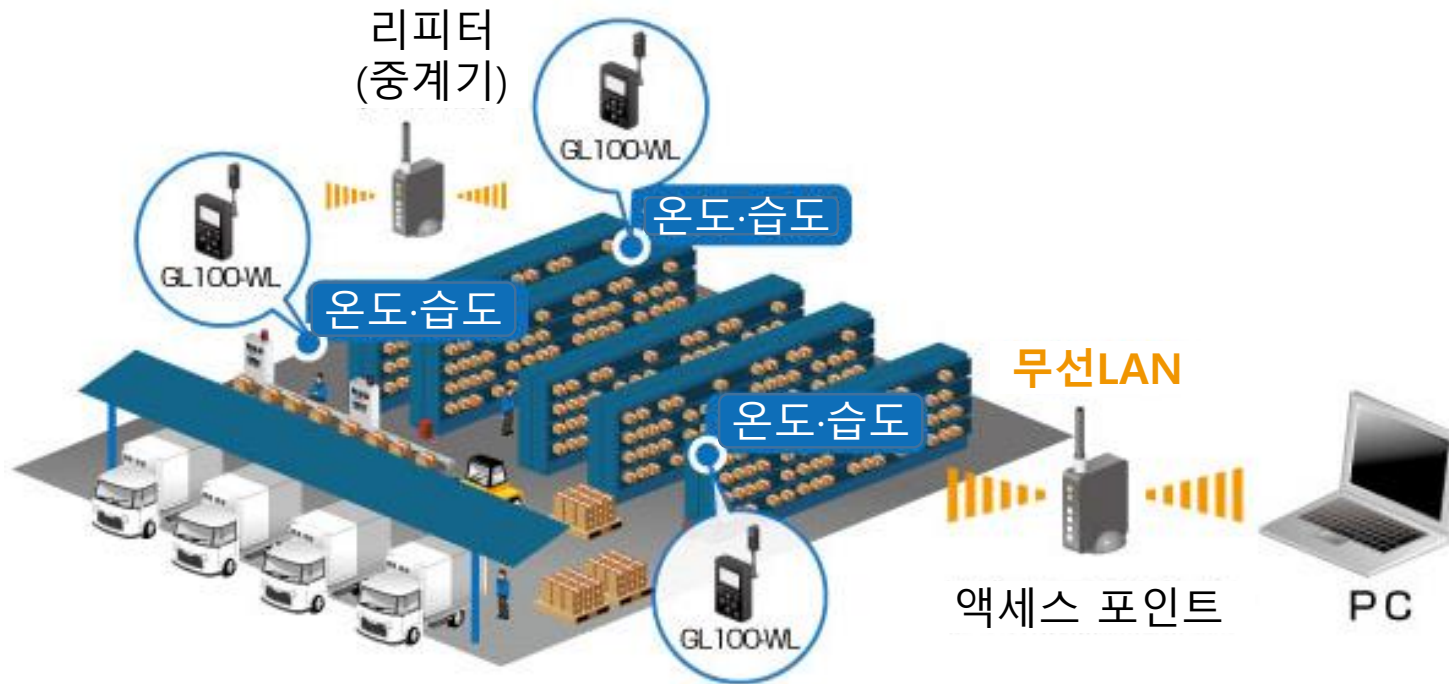

매일 트럭 운송 시에 온습도 관리를 실시합니다.

GL100 (업계 : 물류 / 업종 : 검사, 품질보증)

창고의 온도 관리

창고 내에서는 온도분포가 있기 때문에 적절한 온도인지를 관리합니다.

GL100 (업계 : 기계 / 업종 : 서비스, 보수)

장치의 가동상태 확인과 트러블 발생 시의 신속대응

원격지의 상태를 간단확인 하고, 신속한 서비스 연계를 실시합니다. ※ 고정글로벌 어드레스나 DDNS 서버의 이용이 필요

GL100 (업계 : 기계 / 업종 : 연구, 개발)

연구소에서 공장의 데이터를 열람

연구용으로서 원격으로 데이터 회수를 하고, 연구·개발 속도 향상에 연결시킵니다.

GL100 (업계 : 농림, 수산 / 업종 : 기타)

차잎 생육에 관한 온습도 관리

잎의 생육에 관한 온도 습도의 관리. 서리가 발생하려는 경우에 알람출력을 활용합니다.

GL100 (업계 : 농림, 수산 / 업종 : 연구, 개발)