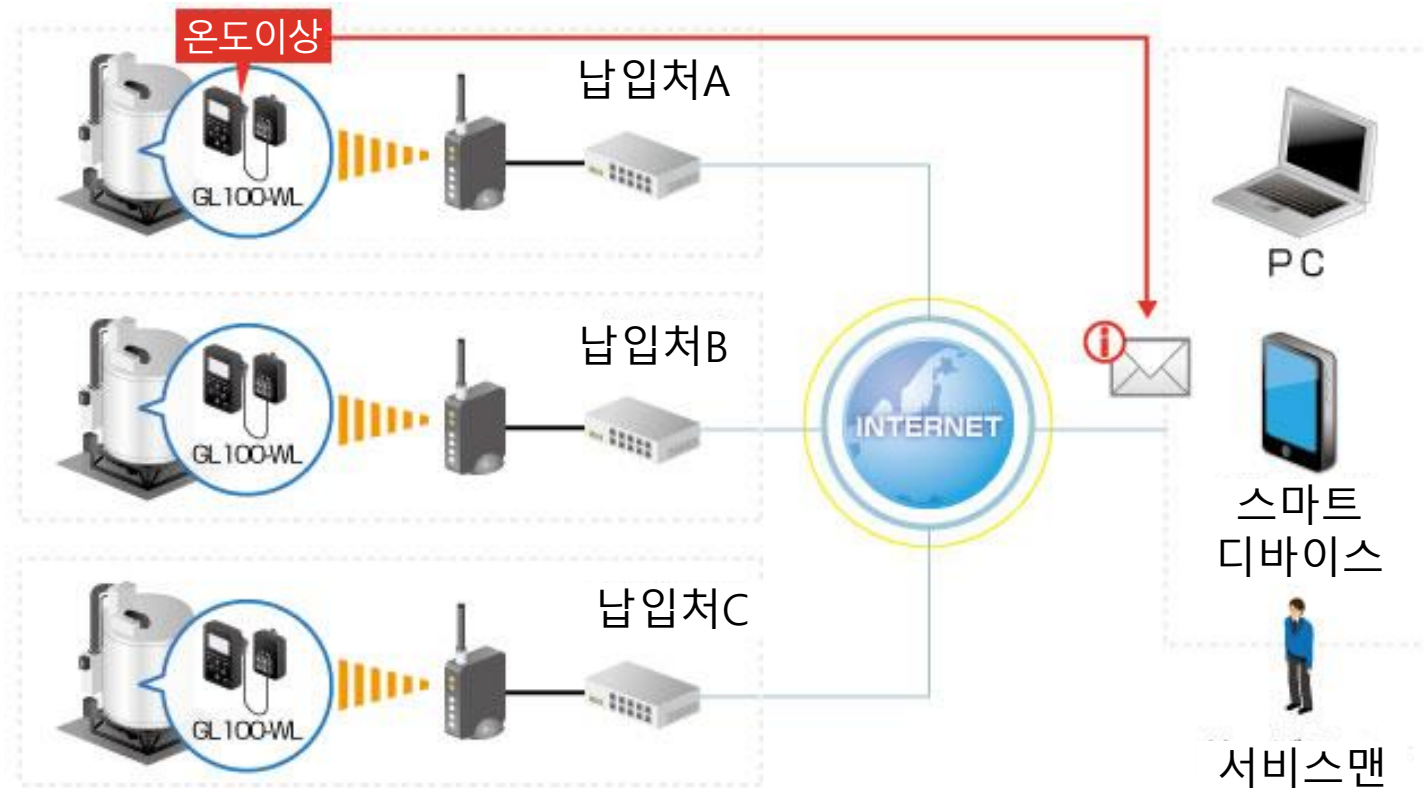

매일 트럭 운송 시에 온습도 관리를 실시합니다.

GL100 (업계 : 물류 / 업종 : 검사, 품질보증)

창고의 온도 관리

창고 내에서는 온도분포가 있기 때문에 적절한 온도인지를 관리합니다.

GL100 (업계 : 기계 / 업종 : 서비스, 보수)

장치의 가동상태 확인과 트러블 발생 시의 신속대응

원격지의 상태를 간단확인 하고, 신속한 서비스 연계를 실시합니다. ※ 고정글로벌 어드레스나 DDNS 서버의 이용이 필요