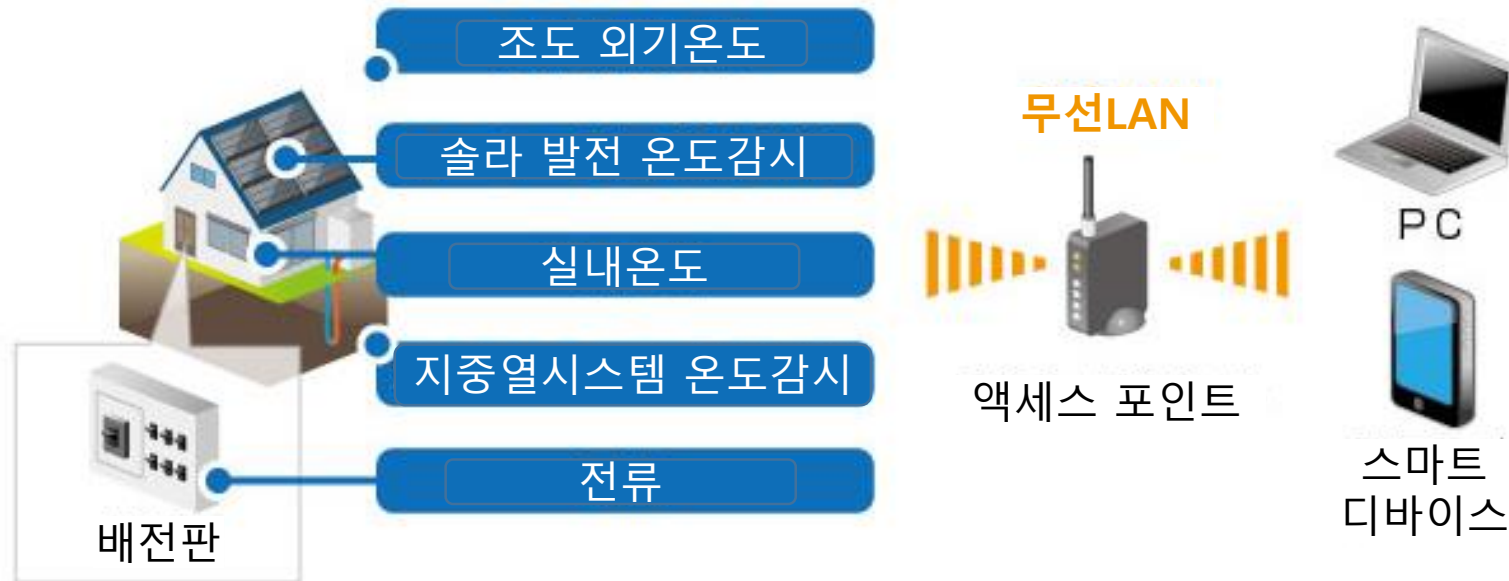

트럭 화물을 실을 때의 진동 데이터 검증

운송시의 진동을 검증하고, PC에서 진동의 규정치 오버를 리스트화합니다.

GL100 (업계 : 전기기기 / 업종 : 연구, 개발)

에어컨의 온도와 전력량을 측정

에어컨 본체 내의 좁은 장소에 서미스터를 이용해서 온도측정을 하고, 또한 전류와 실내/실외의 온도 상황 데이터를 수록합니다. ※ 고정글로벌 어드레스와 DDNS서버의 이용이 필요.

GL100 (업계 : 전기기기 / 업종 : 연구, 개발)

협소한 곳의 온도 계측

스마트폰 본체 내의 좁은 장소에 서미스터를 사용해서 가동조건 별 온도측정을 하고, 측정 데이터를 PC로 확인합니다.

GL100 (업계 : 건설, 토목 / 업종 : 서비스, 보수)

공조설비의 온도·습도 관리

빌딩 등의 공조설비의 유지보수 시에 에너지절약 공간을 소형 로거로 온도·습도를 감시합니다.

GL100 (업계 : 건설, 토목 / 업종 : 연구, 개발)

주택 단열성 측정과 에너지 절약 효과 측정

측정용의 케이블 배선을 삭감한 상태에서 다양한 센서를 사용해서 주택성능의 데이터 수집을 실시합니다.

GL100 (업계 : 농림, 수산 / 업종 : 연구, 개발)

비닐하우스 등의 온습도 관리

무선 LAN통신범위 내에 소형 로거를 설치하고, 생육조건을 위한 온습도를 PC나 스마트 디바이스에서 모니터링합니다.