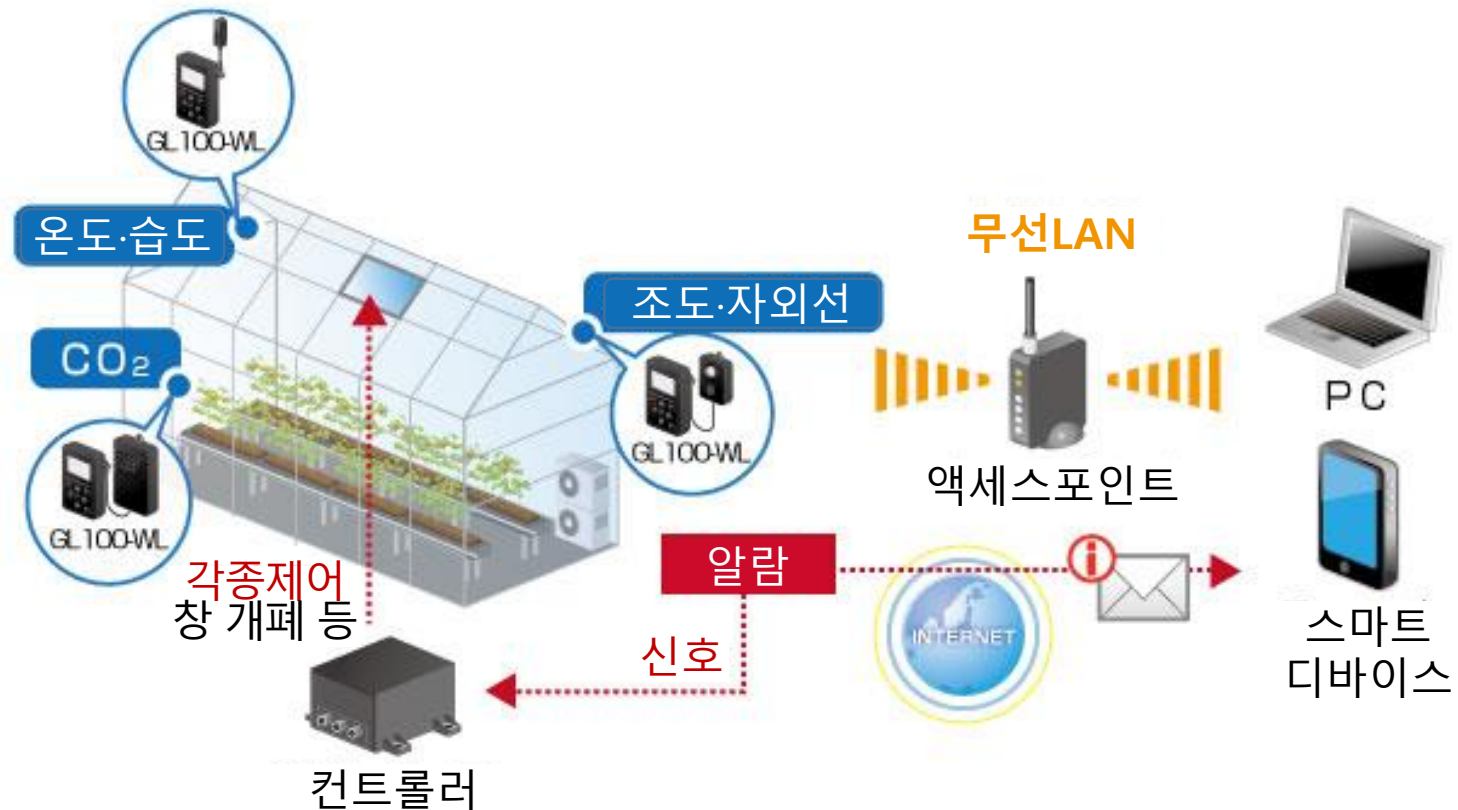

GL100 (업계 : 건설, 토목 / 업종 : 연구, 개발)

주택 단열성 측정과 에너지 절약 효과 측정

측정용의 케이블 배선을 삭감한 상태에서 다양한 센서를 사용해서 주택성능의 데이터 수집을 실시합니다.

GL100 (업계 : 농림, 수산 / 업종 : 연구, 개발)

비닐하우스 등의 온습도 관리

무선 LAN통신범위 내에 소형 로거를 설치하고, 생육조건을 위한 온습도를 PC나 스마트 디바이스에서 모니터링합니다.

GL100 (업계 : 농림, 수산 / 업종 : 기타)

비닐하우스 등의 온습도 관리

재배에 적합한 온습도 관리를 합니다.

GL100 (업계 : 농림, 수산 / 업종 : 기타)

시설원예에서 알람 활용

간단한 구성으로 시설원예로 필요한 측정을 실시하고, 알람출력을 활용합니다.

GL100 (업계 : 물류 / 업종 : 검사, 품질보증)

냉동트럭의 온습도 관리

매일 트럭 운송 시에 온습도 관리를 실시합니다.

GL100 (업계 : 물류 / 업종 : 검사, 품질보증)

창고의 온도 관리

창고 내에서는 온도분포가 있기 때문에 적절한 온도인지를 관리합니다.

GL100 (업계 : 기계 / 업종 : 서비스, 보수)

장치의 가동상태 확인과 트러블 발생 시의 신속대응

원격지의 상태를 간단확인 하고, 신속한 서비스 연계를 실시합니다. ※ 고정글로벌 어드레스나 DDNS 서버의 이용이 필요