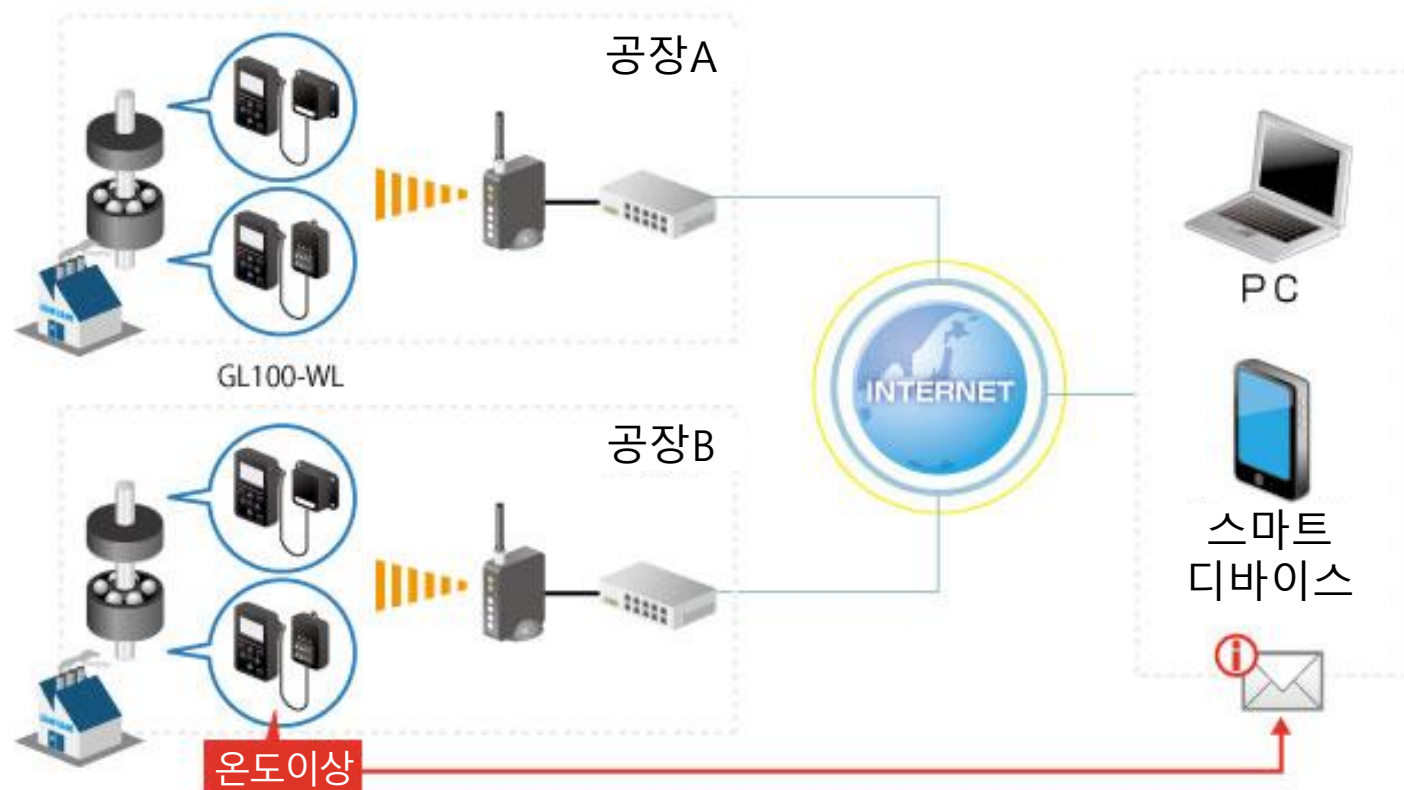

GL100 (업계 : 기계 / 업종 : 연구, 개발)

연구소에서 공장의 데이터를 열람

연구용으로서 원격으로 데이터 회수를 하고, 연구·개발 속도 향상에 연결시킵니다.