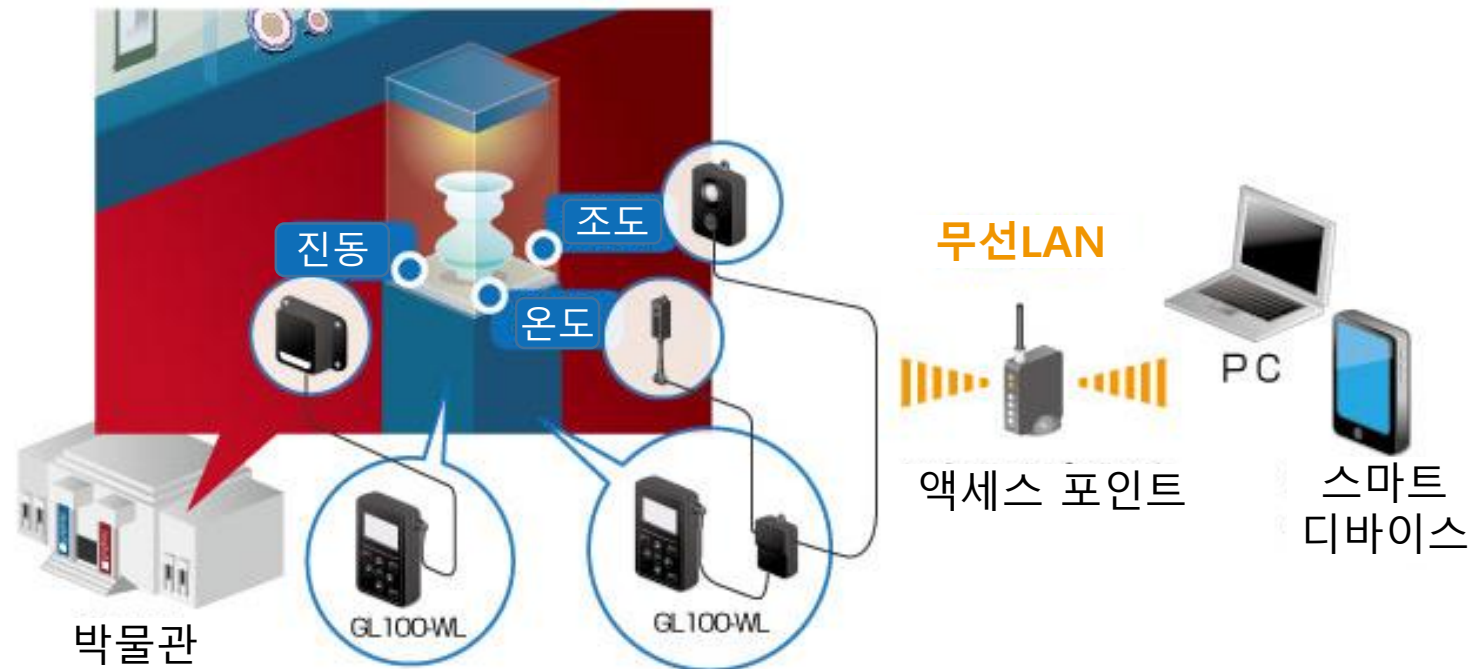

GL100 (업계 : 기타 / 업종 : 서비스, 보수)

전시물의 온도, 조명의 색감, 진동확인

면진전시대 내의 온도와 진동을 측정. 또한 조명으로 인한 전시품의 확인용으로 측정합니다.