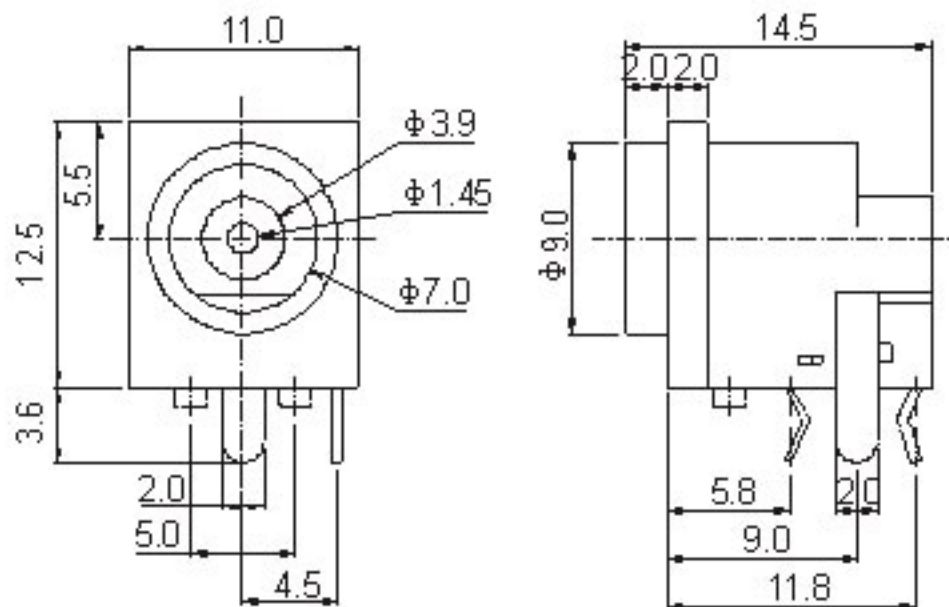

# DC POWER JACK (DC-038)

DC-038

DC-038A

P.C.B LAYOUT TOP VIEW