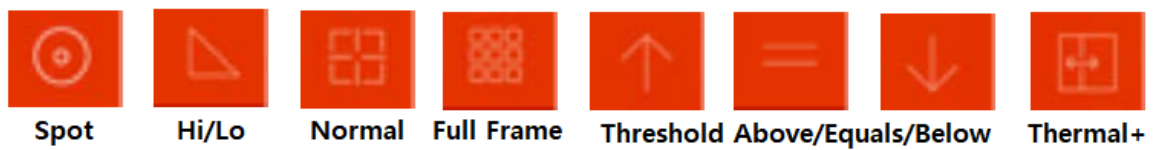

CompactPRO

Available for iPhone® and Android™

- 320 x 240 Thermal Sensor
- 32° Field of View
- > 15 Hz Frame Rate
- 1,800 ft. Detection Distance
- Focusable Lens
- -40F° to 626°F Detection
- Waterproof Case Included
- Photos & Videos
- Spot Temperature
- High-Low Temperature
- Threshold Mode
- 9 Color Palettes
- Auto & Span/Level Control
- Adjustable Emissivity

1. 메뉴버튼

	Home icon
	Media icon
	Mode icon
	Filters icon
	Settings icon

- 1-1. Home: SEEK사 홈페이지로 이동
- 1-2. Media: 스마트폰 사진갤러리로 이동
- 1-3. Mode: 측정모드 선택
- 1-4. Filters: 열화상 팔레트 선택
- 1-5. Settings: 카메라 셋팅

2. 측정모드

- 2-1. Spot: 가운데 포인트 온도표시

2-2. Hi/Lo: 최고점/최저점 온도표시

2-3. Normal: 온도포인트 없이 열화상만 표시

2-4. Full Frams: 왼쪽 막대바에 구간별 온도표시

2-5. Threshold Above/Equals/Below:

- Above: 설정온도보다 높은온도만 열화상 표시

- Equals: 설정온도와 동등한온도만 열화상 표시