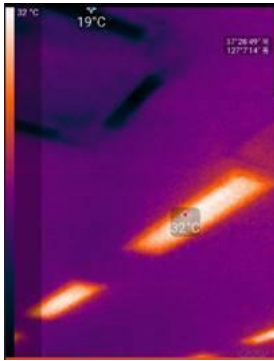

CompactPRO

Available for iPhone® and Android™

- 320 x 240 Thermal Sensor
- 32° Field of View
- > 15 Hz Frame Rate
- 1,800 ft. Detection Distance
- Focusable Lens
- -40F° to 626°F Detection
- Waterproof Case Included
- Photos & Videos
- Spot Temperature
- High-Low Temperature
- Threshold Mode
- 9 Color Palettes
- Auto & Span/Level Control
- Adjustable Emissivity

1. 메뉴버튼

	Home icon
	Media icon
	Mode icon
	Filters icon
	Settings icon

- 1-1. Home: SEEK사 홈페이지로 이동
- 1-2. Media: 스마트폰 사진갤러리로 이동
- 1-3. Mode: 측정모드 선택
- 1-4. Filters: 열화상 팔레트 선택
- 1-5. Settings: 카메라 셋팅

2. 측정모드

- 2-1. Spot: 가운데 포인트 온도표시

2-2. Hi/Lo: 최고점/최저점 온도표시

2-3. Normal: 온도포인트 없이 열화상만 표시

2-4. Full Frams: 왼쪽 막대바에 구간별 온도표시

2-5. Threshold Above/Equals/Below:

- Above: 설정온도보다 높은온도만 열화상 표시

- Equals: 설정온도와 동등한온도만 열화상 표시

- Below: 설정온도보다 낮은온도만 열화상 표시

2-6. Thermal+: 실화상, 열화상 동시표시

3. 촬영모드 전환(단일샷->비디오촬영)

촬영버튼을 우측으로 밀면 동영상모드로 변환