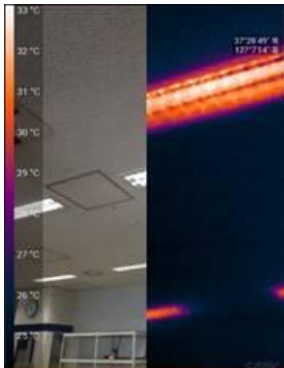

1. 메뉴버튼

	Home icon
	Media icon
	Mode icon
	Filters icon
	Settings icon

- 1-1. Home: SEEK사 홈페이지로 이동
- 1-2. Media: 스마트폰 사진갤러리로 이동
- 1-3. Mode: 측정모드 선택
- 1-4. Filters: 열화상 팔레트 선택
- 1-5. Settings: 카메라 셋팅

2. 측정모드

- 2-1. Spot: 가운데 포인트 온도표시

2-2. Hi/Lo: 최고점/최저점 온도표시

2-3. Normal: 온도포인트 없이 열화상만 표시

2-4. Full Frams: 왼쪽 막대바에 구간별 온도표시

2-5. Threshold Above/Equals/Below:

- Above: 설정온도보다 높은온도만 열화상 표시

- Equals: 설정온도와 동등한온도만 열화상 표시

- Below: 설정온도보다 낮은온도만 열화상 표시

2-6. Thermal+: 실화상, 열화상 동시표시

3. 촬영모드 전환(단일샷->비디오촬영)

촬영버튼을 우측으로 밀면 동영상모드로 변환