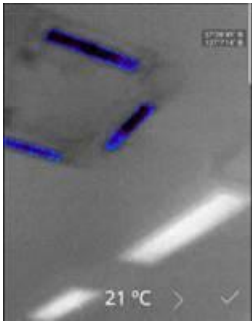

1. 메뉴버튼

	Home icon
	Media icon
	Mode icon
	Filters icon
	Settings icon

- 1-1. Home: SEEK사 홈페이지로 이동
- 1-2. Media: 스마트폰 사진갤러리로 이동
- 1-3. Mode: 측정모드 선택
- 1-4. Filters: 열화상 팔레트 선택
- 1-5. Settings: 카메라 셋팅

2. 측정모드

- 2-1. Spot: 가운데 포인트 온도표시

2-2. Hi/Lo: 최고점/최저점 온도표시

2-3. Normal: 온도포인트 없이 열화상만 표시

2-4. Full Frams: 왼쪽 막대바에 구간별 온도표시

2-5. Threshold Above/Equals/Below:

- Above: 설정온도보다 높은온도만 열화상 표시

- Equals: 설정온도와 동등한온도만 열화상 표시

- Below: 설정온도보다 낮은온도만 열화상 표시

2-6. Thermal+: 실화상, 열화상 동시표시

3. 촬영모드 전환(단일샷->비디오촬영)

촬영버튼을 우측으로 밀면 동영상모드로 변환