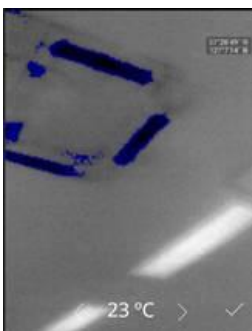

CompactXR

Available for iPhone® and Android™

- 206 x 156 Thermal Sensor
- 20° Field of View
- < 9 Hz Frame Rate
- 1,800 ft. Detection Distance
- Focusable Lens
- -40F° to 626°F Detection
- Waterproof Case Included
- Photos & Videos
- Spot Temperature
- High-Low Temperature
- Threshold Mode
- 9 Color Palettes
- Auto Mode Only
- Auto Emissivity

1. 메뉴버튼

	Home icon
	Media icon
	Mode icon
	Filters icon
	Settings icon

- 1-1. Home: SEEK사 홈페이지로 이동
- 1-2. Media: 스마트폰 사진갤러리로 이동
- 1-3. Mode: 측정모드 선택
- 1-4. Filters: 열화상 팔레트 선택
- 1-5. Settings: 카메라 셋팅

2. 측정모드

- 2-1. Spot: 가운데 포인트 온도표시

2-2. Hi/Lo: 최고점/최저점 온도표시

2-3. Normal: 온도포인트 없이 열화상만 표시

2-4. Full Frams: 왼쪽 막대바에 구간별 온도표시

2-5. Threshold Above/Equals/Below:

- Above: 설정온도보다 높은온도만 열화상 표시

- Equals: 설정온도와 동등한온도만 열화상 표시

- Below: 설정온도보다 낮은온도만 열화상 표시

2-6. Thermal+: 실화상, 열화상 동시표시

3. 촬영모드 전환(단일샷->비디오촬영)

촬영버튼을 우측으로 밀면 동영상모드로 변환