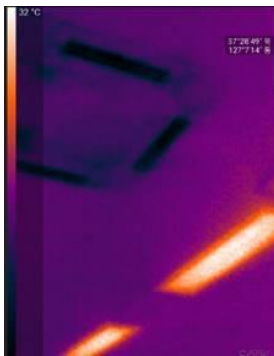

1. 메뉴버튼

	Home icon
	Media icon
	Mode icon
	Filters icon
	Settings icon

- 1-1. Home: SEEK사 홈페이지로 이동
- 1-2. Media: 스마트폰 사진갤러리로 이동
- 1-3. Mode: 측정모드 선택
- 1-4. Filters: 열화상 팔레트 선택
- 1-5. Settings: 카메라 셋팅

2. 측정모드

- 2-1. Spot: 가운데 포인트 온도표시

2-2. Hi/Lo: 최고점/최저점 온도표시

2-3. Normal: 온도포인트 없이 열화상만 표시

2-4. Full Frams: 왼쪽 막대바에 구간별 온도표시

2-5. Threshold Above/Equals/Below:

- Above: 설정온도보다 높은온도만 열화상 표시

- Equals: 설정온도와 동등한온도만 열화상 표시

- Below: 설정온도보다 낮은온도만 열화상 표시

2-6. Thermal+: 실화상, 열화상 동시표시

3. 촬영모드 전환(단일샷->비디오촬영)

촬영버튼을 우측으로 밀면 동영상모드로 변환