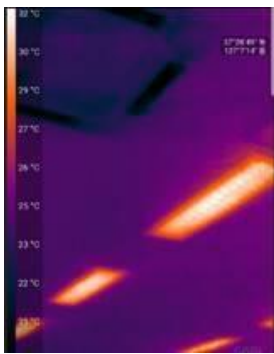

1. 메뉴버튼

	Home icon
	Media icon
	Mode icon
	Filters icon
	Settings icon

- 1-1. Home: SEEK사 홈페이지로 이동
- 1-2. Media: 스마트폰 사진갤러리로 이동
- 1-3. Mode: 측정모드 선택
- 1-4. Filters: 열화상 팔레트 선택
- 1-5. Settings: 카메라 셋팅

2. 측정모드

- 2-1. Spot: 가운데 포인트 온도표시

2-2. Hi/Lo: 최고점/최저점 온도표시

2-3. Normal: 온도포인트 없이 열화상만 표시

2-4. Full Frams: 왼쪽 막대바에 구간별 온도표시

2-5. Threshold Above/Equals/Below:

- Above: 설정온도보다 높은온도만 열화상 표시

- Equals: 설정온도와 동등한온도만 열화상 표시

- Below: 설정온도보다 낮은온도만 열화상 표시

2-6. Thermal+: 실화상, 열화상 동시표시

3. 촬영모드 전환(단일샷->비디오촬영)

촬영버튼을 우측으로 밀면 동영상모드로 변환