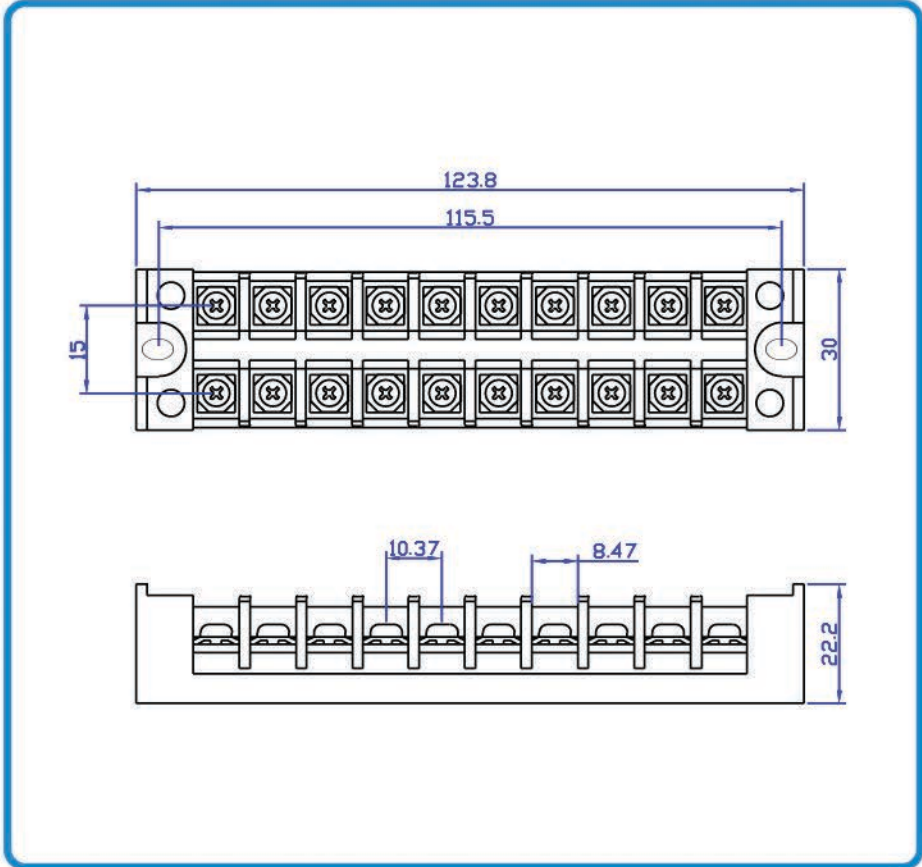

STB-20A - 10P

재 질	몸 체	커 버	단 자	번호판	단자볼트
	Poly Carbonate (검정)	PVC (투명)	황 동	PVC (백색)	M 4 X 8