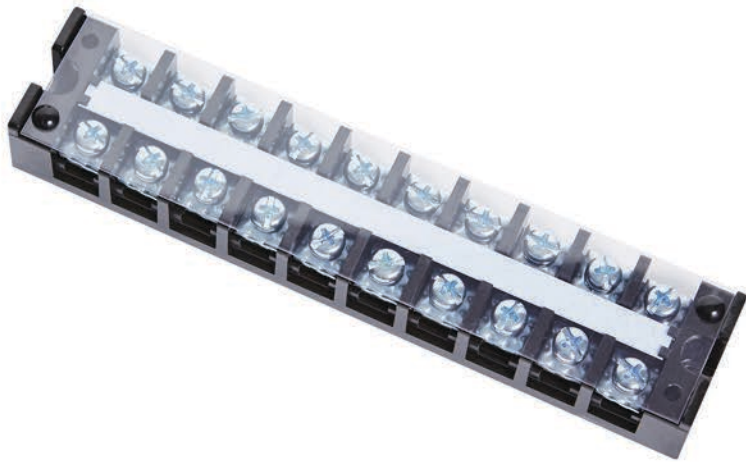

STB-20A - 10P

재 질	몸 체	커 버	단 자	번호판	단자볼트
	Poly Carbonate (검정)	PVC (투명)	황 동	PVC (백색)	M 4 X 8