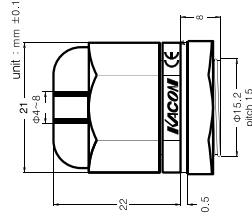

케이블 그랜드

KA-PG 시리즈

IP68 CE

형명구분도

KA	- PG	1	2			
1 출규격	07 : Ø12.5 21 : Ø28.3 48 : Ø59.3	09 : Ø15.2 25 : Ø30.0 13.5A : Ø20.4 1/2PF	11 : Ø18.6 27 : Ø33	13.5 : Ø20.4 29 : Ø37.0	16 : Ø22.5 36 : Ø47.0	18 : Ø24.0 42 : Ø54.0
2 색상	W : White	G : Gray	B : Black			

제품구분도

	배선 (Ø)	색상	품명		배선 (Ø)	색상	품명
	3 - 6.5	Gray White Black	KA-PG07G KA-PG07W KA-PG07B		15 - 20	Gray White Black	KA-PG25G KA-PG25W KA-PG25B
	4 - 8	Gray White Black	KA-PG09G KA-PG09W KA-PG09B		16 - 22	Gray White Black	KA-PG27G KA-PG27W KA-PG27B
	5 - 10	Gray White Black	KA-PG11G KA-PG11W KA-PG11B		18 - 25	Gray White Black	KA-PA29G KA-PA29W KA-PA29B
	6 - 12	Gray White Black	KA-PG13.5G KA-PG13.5W KA-PG13.5B		22 - 32	Gray White Black	KA-PG36G KA-PG36W KA-PG36B
	10 - 14	Gray White Black	KA-PG16G KA-PG16W KA-PG16B		30 - 38	Gray White Black	KA-PG42G KA-PG42W KA-PG42B
	11 - 15	Gray White Black	KA-PG18G KA-PG18W KA-PG18B		34 - 44	Gray White Black	KA-PG48G KA-PG48W KA-PG48B
	13 - 18	Gray White Black	KA-PG21G KA-PG21W KA-PG21B		6 - 12	Gray White Black	KA-PG13.5A

외형치수도

단위 : mm

KA-PG07

KA-PG09

KA-PG11

KA-PG13.5

KA-PG16

KA-PG18