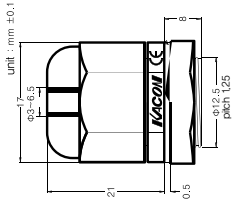

외형치수도

단위 : mm

KA-PG07