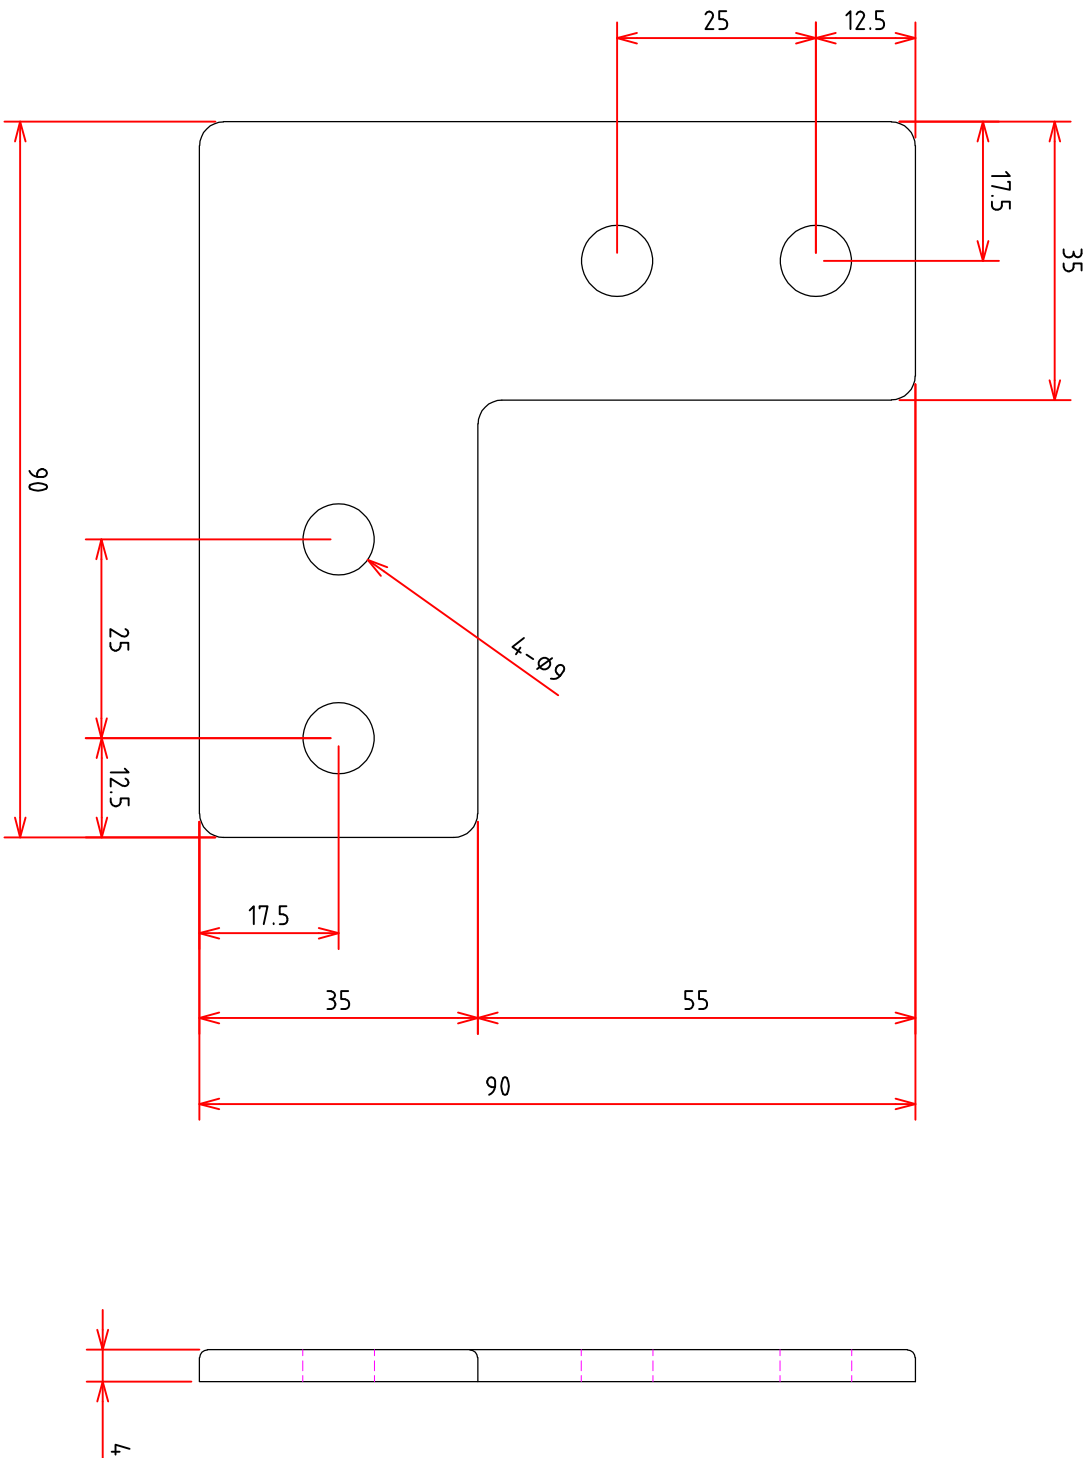

신우산업

포면처리	니켈 도금	재 질	스틸
제품명 플레이트 브라켓 40용(L)			

웹사이트	www.alsw.co.kr	광명 본사	02-2688-0644
문의메일	alsw4509@naver.com	구로 지점	02-2645-4509
용 도	프로파일 조립시 외부에 결함하는 'L'형 부품		

SCALE 1:1